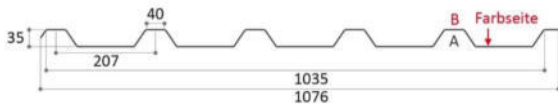

Paketangebote Trapezblech

... bei Abnahme ganzer Pakete günstiger! ... nur solange Vorrat reicht!

(Tagesaktuelle Bestände bitte vorher erfragen unter Tel. 09376/974407)

Dachprofil 35/207/M

Sonderposten 2. Wahl ohne Antikondensat

m²-Preis nur 9,99 € inkl. 19% MwSt. (netto 8,40 €)

Preis bei Einzelkauf: 12,39 € / m² - ab 100m² nur 11,79 € / m² (jeweils inkl. MwSt.)

Mit Termin abholbereit auf Lager:

Profil	Materialstärke	Farbe (verzinkt mit RAL-Lackierung)	Deckbreite	Plattenbreite (Berechnung)	Länge je Platte	Anzahl Platten im Paket	Gesamt-deckfläche	Berechnungs-fläche	Preis je Paket (brutto)
35/207/M	ca. 0,50 mm	anthrazit (ä. RAL 7016)	1035 mm	1076 mm	2,75 m	80 St.	227,70 m²	236,72 m²	2.364,83 €
					3,00 m	75 St.	232,88 m²	242,10 m²	2.418,58 €
					3,25 m	70 St.	235,46 m²	244,79 m²	2.445,45 €
					3,50 m	65 St.	235,46 m²	244,79 m²	2.445,45 €
35/207/M	ca. 0,50 mm	rotbraun (ä. RAL 8012)	1035 mm	1076 mm	2,00 m	110 St.	227,70 m²	236,72 m²	2.364,83 €
					2,50 m	90 St.	232,88 m²	242,10 m²	2.418,58 €
					2,75 m	80 St.	227,70 m²	236,72 m²	2.364,83 €
					3,00 m	75 St.	232,88 m²	242,10 m²	2.418,58 €
					3,25 m	70 St.	235,46 m²	244,79 m²	2.445,45 €
					3,50 m	65 St.	235,46 m²	244,79 m²	2.445,45 €
					4,00 m	60 St.	248,40 m²	258,24 m²	2.579,82 €

1. Wahl mit Antikondensat

GROSSE LÄNGE

m²-Preis nur 17,29 € inkl. 19% MwSt. (netto 14,53 €)

Preis bei Einzelkauf: 23,41 € / m² - ab 100m² nur 20,19 € / m² (jeweils inkl. MwSt.)

Zuschnitt auf Maß gg. Aufpreis möglich (7,14 € brutto / 6,00 € netto / je Schnitt)

Profil	Materialstärke	Farbe (verzinkt mit RAL-Lackierung)	Deckbreite	Plattenbreite (Berechnung)	Länge je Platte	Anzahl Platten im Paket	Gesamt-deckfläche	Berechnungs-fläche	Preis je Paket (brutto)
35/207/M	0,75 mm	anthrazit (ä. RAL 7016)	1035 mm	1076 mm	13,50 m	25 St.	349,31 m²	363,15 m²	6.279,12 €