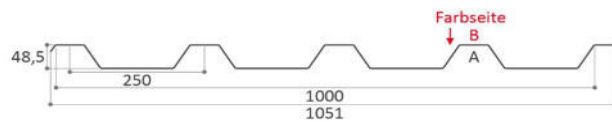

Paketangebote Trapezblech

... bei Abnahme ganzer Pakete günstiger! ... nur solange Vorrat reicht!

(Tagesaktuelle Bestände bitte vorher erfragen unter Tel. 09376/974407)

Dachprofil 50/250

ohne Antikondensat

m²-Preis nur 7,99 € inkl. 19% MwSt. (netto 6,71 €)

Mit Termin abholbereit auf Lager

Profil	Materialstärke	Farbe (verzinkt mit RAL-Lackierung)	Deckbreite	Plattenbreite (Berechnung)	Länge je Platte	Anzahl Platten je Paket	Gesamt-deckfläche	Berechnungs-fläche	Preis je Paket (brutto)
50/250	ca. 1,00 mm	grauweiß ä. RAL 9002	1000 mm	1051 mm	6,00 m	5 St.	30,00 m²	31,53 m²	251,92 €

In Kürze abholbereit auf Lager:

Profil	Materialstärke	Farbe (verzinkt mit RAL-Lackierung)	Deckbreite	Plattenbreite (Berechnung)	Länge je Platte	Anzahl Platten je Paket	Gesamt-deckfläche	Berechnungs-fläche	Preis je Paket (brutto)
50/250	ca. 0,75 mm	grauweiß ä. RAL 9002	1000 mm	1051 mm	6,17 m	40 St.	246,80 m²	259,39 m²	2.072,50 €

Zwischenverkauf vorbehalten. Alle Preise ab Lager Collenberg. Farbangaben annähernd den angegebenen RAL-Tönen, evtl. Abweichungen sind nicht reklamierbar. Bei den Angeboten handelt es sich um Sonderposten mit kleinen Fehlern oder Beschädigungen. Reklamationen sind daher ausgeschlossen.