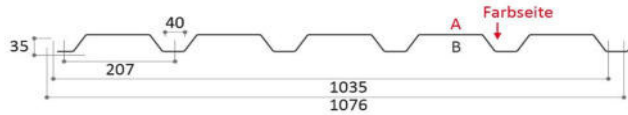

Paketangebote Trapezblech

... bei Abnahme ganzer Pakete günstiger! ... nur solange Vorrat reicht!

(Tagesaktuelle Bestände bitte vorher erfragen unter Tel. 09376/974407)

Wandprofil 35/207 - 1. Wahl

Mit Termin abholbereit auf Lager:

m²-Preis nur 9,99 € inkl. 19% MwSt. (netto 8,40 €)

Profil	Materialstärke	Farbe (verzinkt mit RAL-Lackierung)	Deckbreite	Plattenbreite (Berechnung)	Länge je Platte	Anzahl Platten im Paket	Gesamt-deckfläche	Berechnungsfläche	Preis je Paket (brutto)
35/207	ca. 0,75 mm	graualuminium ä. RAL 9007	1035 mm	1076 mm	7,370 m	3 St.	130,52 m²	135,69 m²	1.355,57 €
					6,254 m	2 St.			
					5,125 m	2 St.			
					4,020 m	2 St.			
					3,359 m	2 St.			
					3,254 m	2 St.			
					2,969 m	2 St.			
					2,940 m	2 St.			
					2,903 m	2 St.			
					2,579 m	2 St.			
					2,189 m	2 St.			
					1,799 m	2 St.			
					1,787 m	2 St.			
					1,409 m	2 St.			
0,951 m	24 St.								

Zwischenverkauf vorbehalten. Alle Preise ab Lager Collenberg. Farbangaben annähernd den angegebenen RAL-Tönen, evtl. Abweichungen sind nicht reklamierbar. Bei den Angeboten handelt es sich um Sonderposten mit kleinen Fehlern oder Beschädigungen. Reklamationen sind daher ausgeschlossen.