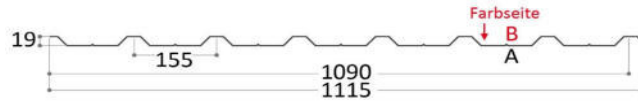

Mit Termin abholbereit auf Lager:

Dachprofil 19/155/M - Sonderposten zum Holzabdecken

ohne Antikondensat

m²-Preis nur 8,99 € inkl. 19% MwSt. (netto 7,55 €)

Kein Einzelplattenverkauf! Nur Paketabnahme möglich!

Profil	Materialstärke	Farbe (verzinkt mit RAL-Lackierung)	Deckbreite	Plattenbreite (Berechnung)	Länge je Platte	Anzahl Platten im Paket	Gesamt-deckfläche	Berechnungsfläche	Preis je Paket (brutto)
19/155	ca. 0,45 mm	weiß ä. RAL 9010	1090 mm	1115 mm	1,30 m	75 St.	106,28 m²	108,71 m²	977,33 €

Zwischenverkauf vorbehalten. Alle Preise ab Lager Collenberg. Farbangaben annähernd den angegebenen RAL-Tönen, evtl. Abweichungen sind nicht reklamierbar. Bei den Angeboten handelt es sich um Sonderposten mit kleinen Fehlern oder Beschädigungen. Reklamationen sind daher ausgeschlossen.