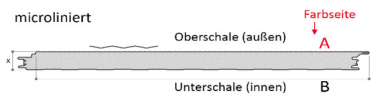

... bei Abnahme ganzer Pakete günstiger! ... nur solange Vorrat reicht!
(Tagesaktuelle Bestände bitte vorher erfragen unter Tel. 09376/974407)

in Kürze abholbereit auf Lager

PAKETANGEBOTE Sonderposten 2. Wahl Sandwich Wand Kernstärke 30 mm / 40 mm

SICHTBARE BEFESTIGUNG
befestigt mit Edelstahlschraube
inkl. Unterlegscheibe

Bitte beachten:
> Platten unterschiedlicher TYP-Bezeichnung sind nicht miteinander montierbar.
> Platten mit gleicher TYP-Bezeichnung, aber unterschiedlichen Deck-/Plattenbreiten können zusammen verbaut werden.

Zuschnitt auf Maß gg. Aufpreis möglich (17,85 € brutto / 15,00 € netto / je Schnitt zzgl. Verschnitt)

m²-Preis nur 21,42 € inkl. 19% MwSt. (netto 18,00 €)

Preis bei Einzelkauf: 24,99 € inkl. 19% MwSt. (netto 21,00 €)

Paket-Nr.	TYP	Linierung Oberschale	Verschrau- bung	Kernstärke (x)	Farbe außen (verzinkt mit RAL-Lackierung)	Farbe innen (verzinkt mit RAL-Lackierung)	Deck- breite	Länge je Platte	Anzahl Platten im Paket	Berechnungs- fläche	Preis je m² im Paket		Paketpreis		Preis je m² bei Einzelkauf		
											brutto	netto	brutto	netto	brutto	netto	
3b2	ISOBOX	leicht liniert	sichtbar	40 mm	grauweiß ä. RAL 9002	grauweiß ä. RAL 9002	1150 mm	5,00 m	20 St.	115,00 m²	21,42 €	18,00 €	2.463,30 €	2.070,00 €	1 x	24,99 €	21,00 €
3c	ISOBOX	leicht liniert	sichtbar	40 mm	schwarz ä. RAL 9005	grauweiß ä. RAL 9002	1150 mm	5,00 m	20 St.	115,00 m²	21,42 €	18,00 €	2.463,30 €	2.070,00 €	1 x	24,99 €	21,00 €
4a	1003	leicht liniert	sichtbar	40 mm	grauweiß ä. RAL 9002	grauweiß ä. RAL 9002	1000 mm	7,00 m	28 St.	196,00 m²	21,42 €	18,00 €	4.198,32 €	3.528,00 €	1 x	24,99 €	21,00 €
4b1	1003	micro liniert	sichtbar	40 mm	weißaluminium ä. RAL 9006	grauweiß ä. RAL 9002	1000 mm	6,50 m	54 St.	351,00 m²	21,42 €	18,00 €	7.518,42 €	6.318,00 €	1 x	24,99 €	21,00 €
4b2	1003	micro liniert	sichtbar	40 mm	weißaluminium ä. RAL 9006	grauweiß ä. RAL 9002	1000 mm	7,00 m	5 St.	35,00 m²	21,42 €	18,00 €	749,70 €	630,00 €	1 x	24,99 €	21,00 €
4b3	1003	micro liniert	sichtbar	40 mm	weißaluminium ä. RAL 9006	grauweiß ä. RAL 9002	1000 mm	8,00 m	4 St.	32,00 m²	21,42 €	18,00 €	685,44 €	576,00 €	1 x	24,99 €	21,00 €
16	ISOBOX	leicht liniert	sichtbar	30 mm	anthrazit ä. RAL 7016	grauweiß ä. RAL 9002	1000 mm	7,00 m	9 St.	63,00 m²	21,42 €	18,00 €	1.349,46 €	1.134,00 €	1 x	24,99 €	21,00 €
18	1003	leicht liniert	sichtbar	40 mm	anthrazit ä. RAL 7016	anthrazit ä. RAL 7016	1000 mm	8,00 m	9 St.	72,00 m²	21,42 €	18,00 €	1.542,24 €	1.296,00 €	1 x	24,99 €	21,00 €
19	SIP/W	leicht liniert	sichtbar	40 mm	anthrazit ä. RAL 7016	meist grauweiß ä. RAL 9002	1000 mm	4,00 m	17 St.	68,00 m²	21,42 €	18,00 €	1.456,56 €	1.224,00 €	1 x	24,99 €	21,00 €

Zwischenverkauf vorbehalten. Alle Preise ab Lager Collenberg, Farbangaben annähernd den angegebenen RAL-Tönen, evtl. Abweichungen sind nicht reklamierbar. Bei den Angeboten handelt es sich um Sonderposten mit kleinen Fehlern oder Beschädigungen. Reklamationen sind daher ausgeschlossen.