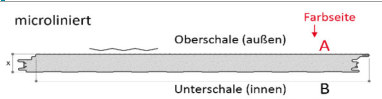

... bei Abnahme ganzer Pakete günstiger! ... nur solange Vorrat reicht!

(Tagesaktuelle Bestände bitte vorher erfragen unter Tel. 09376/974407)

in Kürze abholbereit auf Lager

PAKETANGEBOTE Sonderposten 2. Wahl Sandwich Wand Kernstärke 60 mm / 80 mm

SICHTBARE BEFESTIGUNG
befestigt mit Edelstahlbohrschraube
inkl. Unterlegscheibe

Bitte beachten:

- > Platten unterschiedlicher TYP-Bezeichnung sind **nicht** miteinander montierbar.
- > Platten mit gleicher TYP-Bezeichnung, aber unterschiedlichen Deck-/Plattenbreiten können zusammen verbaut werden.

Zuschnitt auf Maß gg. Aufpreis möglich (17,85 € brutto / 15,00 € netto / je Schnitt zzgl. Verschnitt)

m²-Preis nur 23,80 € inkl. 19% MwSt. (netto 20,00 €)

Preis bei Einzelkauf: 26,99 € inkl. 19% MwSt. (netto 22,68 €)

Paket-Nr.	TYP	Linierung Oberschale	Verschrau- bung	Kernstärke (x)	Farbe außen (verzinkt mit RAL-Lackierung)	Farbe innen (verzinkt mit RAL-Lackierung)	Deck- breite	Länge je Platte	Anzahl Platten im Paket	Berechnungs- fläche	Preis je m² im Paket		Paketpreis		Anzahl Pakete	Preis je m² bei Einzelkauf	
											brutto	netto	brutto	netto		brutto	netto
1-1	SIP/W	leicht liniert	sichtbar	80 mm	graualuminium ä. RAL 9007	meist grauweiß ä. RAL 9002	1000 mm	13,68 m	20 St.	273,60 m²	23,80 €	20,00 €	6.511,68 €	5.472,00 €	5 x	26,99 €	22,68 €
1-2	SIP/W	leicht liniert	sichtbar	80 mm	graualuminium ä. RAL 9007	meist grauweiß ä. RAL 9002	1000 mm	13,68 m	12 St.	164,16 m²	23,80 €	20,00 €	3.907,01 €	3.283,20 €	1 x	26,99 €	22,68 €
7	SIP/W	micro liniert	verdeckt	60 mm	grauweiß ä. RAL 9002	meist grauweiß ä. RAL 9002	1000 mm	6,00 m	39 St.	234,00 m²	23,80 €	20,00 €	5.569,20 €	4.680,00 €	1 x	26,99 €	22,68 €
10a	1003	leicht liniert	sichtbar	60 mm	graualuminium ä. RAL 9007	grauweiß ä. RAL 9002	1000 mm	7,00 m	17 St.	119,00 m²	23,80 €	20,00 €	2.832,20 €	2.380,00 €	1 x	26,99 €	22,68 €
10b	1003	leicht liniert	sichtbar	60 mm	weißaluminium ä. RAL 9006	grauweiß ä. RAL 9002	1000 mm	7,00 m	19 St.	133,00 m²	23,80 €	20,00 €	3.165,40 €	2.660,00 €	1 x	26,99 €	22,68 €
10c	1003	innen und außen eben ohne Linierung	sichtbar	60 mm	grauweiß ä. RAL 9002	grauweiß ä. RAL 9002	1000 mm	7,00 m	10 St.	70,00 m²	23,80 €	20,00 €	1.666,00 €	1.400,00 €	1 x	26,99 €	22,68 €
12a	SIP/W	leicht liniert	sichtbar	80 mm	graualuminium ä. RAL 9007	meist grauweiß ä. RAL 9002	1000 mm	9,00 m	12 St.	108,00 m²	23,80 €	20,00 €	2.570,40 €	2.160,00 €	1 x	26,99 €	22,68 €
12b	SIP/W	leicht liniert	sichtbar	80 mm	grauweiß ä. RAL 9002	meist grauweiß ä. RAL 9002	1170 mm	4,00 m	32 St.	149,76 m²	23,80 €	20,00 €	3.564,29 €	2.995,20 €	1 x	26,99 €	22,68 €

Zwischenverkauf vorbehalten. Alle Preise ab Lager Collenberg. Farbangaben annähernd den angegebenen RAL-Tönen, evtl. Abweichungen sind nicht reklamierbar. Bei den Angeboten handelt es sich um Sonderposten mit kleinen Fehlern oder Beschädigungen. Reklamationen sind daher ausgeschlossen.