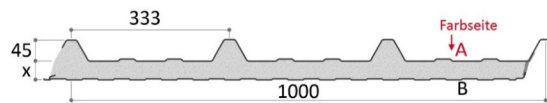

Sandwich Dach 1. Wahl GROSSE LÄNGE

m²-Preis nur 27,29 € inkl. 19% MwSt. (netto 22,93 €)

Preis bei Einzelkauf: 34,69 € / m² - ab 100m² nur 32,31 € / m² (jeweils inkl. MwSt.)

Zuschnitt auf Maß gg. Aufpreis möglich (17,85 € brutto / 15,00 € netto / je Schnitt)

Profil Oberschale	Kernstärke (x)	Farbe (verzinkt mit RAL-Lackierung)	Deckbreite	Plattenbreite (Berechnung)	Länge je Platte	Anzahl Platten im Paket	Gesamt-deckfläche	Berechnungs-fläche	Preis Paket (brutto)
45/333 DACH	40 mm	rotbraun (ä. RAL 8012)	1000 mm	1000 mm	13,50 m	18 St.	243,00 m²	234,00 m²	6.385,09 €
		anthrazit (ä. RAL 7016)			13,50 m	18 St.	243,00 m²	243,00 m²	6.630,67 €

Zwischenverkauf vorbehalten. Alle Preise ab Lager Collenberg. Farbangaben annähernd den angegebenen RAL-Tönen, evtl. Abweichungen sind nicht reklamierbar.