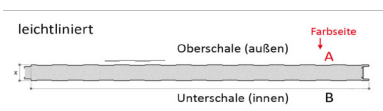

... bei Abnahme ganzer Pakete günstiger! ... nur solange Vorrat reicht!
(Tagesaktuelle Bestände bitte vorher erfragen unter Tel. 09376/974407)

in Kürze abholbereit auf Lager

PAKETANGEBOTE Sonderposten 2. Wahl Sandwich Wand Kernstärke 30 mm / 40 mm

SICHTBARE BEFESTIGUNG
befestigt mit Edelstahlbohrschraube
inkl. Unterlegscheibe

Bitte beachten:
> Platten unterschiedlicher TYP-Bezeichnung sind nicht miteinander montierbar.
> Platten mit gleicher TYP-Bezeichnung, aber unterschiedlichen Deck-/Plattenbreiten können zusammen verbaut werden.

Zuschnitt auf Maß gg. Aufpreis möglich (17,85 € brutto / 15,00 € netto / je Schnitt zzgl. Verschnitt)

m²-Preis nur 21,42 € inkl. 19% MwSt. (netto 18,00 €)

Preis bei Einzelkauf: 24,99 € inkl. 19% MwSt. (netto 21,00 €)

Paket-Nr.	TYP	Linierung Oberschale	Verschrau- bung	Kernstärke (x)	Farbe außen (verzinkt mit RAL-Lackierung)	Farbe innen (verzinkt mit RAL-Lackierung)	Deck- breite	Länge je Platte	Anzahl Platten im Paket	Deckfläche	Preis je m² im Paket		Paketpreis		Anzahl Pakete	Preis je m² bei Einzelkauf	
											brutto	netto	brutto	netto		brutto	netto
2a	SIP/W	leicht liniert	sichtbar	40 mm	grauweiß ä. RAL 9002	grauweiß ä. RAL 9002	1000 mm	6,00 m	35 St.	210,00 m²	21,42 €	18,00 €	4.498,20 €	3.780,00 €	1 x	24,99 €	21,00 €
2b1	SIP/W	leicht liniert	sichtbar	40 mm	grauweiß ä. RAL 9002	grauweiß ä. RAL 9002	1170 mm	6,00 m	24 St.	168,48 m²	21,42 €	18,00 €	3.608,84 €	3.032,64 €	1 x	24,99 €	21,00 €
2b2	SIP/W	leicht liniert	sichtbar	40 mm	grauweiß ä. RAL 9002	grauweiß ä. RAL 9002	1170 mm	5,00 m	14 St.	81,90 m²	21,42 €	18,00 €	1.754,30 €	1.474,20 €	1 x	24,99 €	21,00 €
2b3	SIP/W	leicht liniert	sichtbar	40 mm	grauweiß ä. RAL 9002	grauweiß ä. RAL 9002	1170 mm	7,00 m	4 St.	32,76 m²	21,42 €	18,00 €	701,72 €	589,68 €	1 x	24,99 €	21,00 €
2c	SIP/W	leicht liniert	sichtbar	40 mm	graualuminium ä. RAL 9007	grauweiß ä. RAL 9002	1000 mm	6,00 m	33 St.	198,00 m²	21,42 €	18,00 €	4.241,16 €	3.564,00 €	1 x	24,99 €	21,00 €
3a1	ISOBOX	leicht liniert	sichtbar	40 mm	grauweiß ä. RAL 9002	grauweiß ä. RAL 9002	1000 mm	7,00 m	19 St.	133,00 m²	21,42 €	18,00 €	2.848,86 €	2.394,00 €	1 x	24,99 €	21,00 €
3a2	ISOBOX	leicht liniert	sichtbar	40 mm	grauweiß ä. RAL 9002	grauweiß ä. RAL 9002	1000 mm	5,00 m	56 St.	280,00 m²	21,42 €	18,00 €	5.997,60 €	5.040,00 €	1 x	24,99 €	21,00 €
3b1	ISOBOX	leicht liniert	sichtbar	40 mm	grauweiß ä. RAL 9002	grauweiß ä. RAL 9002	1150 mm	7,00 m	18 St.	144,90 m²	21,42 €	18,00 €	3.103,76 €	2.608,20 €	1 x	24,99 €	21,00 €

Zwischenverkauf vorbehalten. Alle Preise ab Lager Collenberg. Farbangaben annähernd den angegebenen RAL-Tönen, evtl. Abweichungen sind nicht reklamierbar. Bei den Angeboten handelt es sich um Sonderposten mit kleinen Fehlern oder Beschädigungen. Reklamationen sind daher ausgeschlossen.