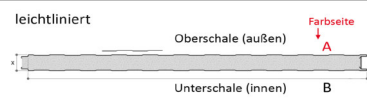

... bei Abnahme ganzer Pakete günstiger! ... nur solange Vorrat reicht!
(Tagesaktuelle Bestände bitte vorher erfragen unter Tel. 09376/974407)

in Kürze abholbereit auf Lager

PAKETANGEBOTE Sonderposten 2. Wahl Sandwich Wand Kernstärke 120 mm

SICHTBARE BEFESTIGUNG
befestigt mit Edelstahlbohrschraube
inkl. Unterlegscheibe