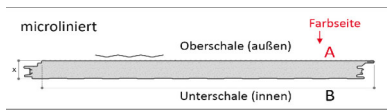

... bei Abnahme ganzer Pakete günstiger! ... nur solange Vorrat reicht!
(Tagesaktuelle Bestände bitte vorher erfragen unter Tel. 09376/974407)

in Kürze abholbereit auf Lager

PAKETANGEBOTE Sonderposten 2. Wahl Sandwich Wand Kernstärke 30 mm / 40 mm

SICHTBARE BEFESTIGUNG
befestigt mit Edelstahlbohrschraube
inkl. Unterlegscheibe

Bitte beachten:
> Platten unterschiedlicher TYP-Bezeichnung sind nicht miteinander montierbar.
> Platten mit gleicher TYP-Bezeichnung, aber unterschiedlichen Deck-/Plattenbreiten können zusammen verbaut werden.

Zuschnitt auf Maß gg. Aufpreis möglich (17,85 € brutto / 15,00 € netto / je Schnitt zzgl. Verschnitt)

m²-Preis nur 21,42 € inkl. 19% MwSt. (netto 18,00 €)

Preis bei Einzelkauf: 24,99 € inkl. 19% MwSt. (netto 21,00 €)

Paket-Nr.	TYP	Linierung Oberschale	Verschrau- bung	Kernstärke (x)	Farbe außen (verzinkt mit RAL-Lackierung)	Farbe innen (verzinkt mit RAL-Lackierung)	Deck- breite	Länge je Platte	Anzahl Platten im Paket	Deckfläche	Preis je m² im Paket		Paketpreis		Anzahl Pakete	Preis je m² bei Einzelkauf	
											brutto	netto	brutto	netto		brutto	netto
2a	SIP/W	leicht liniert	sichtbar	40 mm	grauweiß ä. RAL 9002	grauweiß ä. RAL 9002	1000 mm	6,00 m	35 St.	210,00 m²	21,42 €	18,00 €	4.498,20 €	3.780,00 €	1 x	24,99 €	21,00 €
2b1	SIP/W	leicht liniert	sichtbar	40 mm	grauweiß ä. RAL 9002	grauweiß ä. RAL 9002	1170 mm	6,00 m	24 St.	168,48 m²	21,42 €	18,00 €	3.608,84 €	3.032,64 €	1 x	24,99 €	21,00 €
2b2	SIP/W	leicht liniert	sichtbar	40 mm	grauweiß ä. RAL 9002	grauweiß ä. RAL 9002	1170 mm	5,00 m	14 St.	81,90 m²	21,42 €	18,00 €	1.754,30 €	1.474,20 €	1 x	24,99 €	21,00 €
2b3	SIP/W	leicht liniert	sichtbar	40 mm	grauweiß ä. RAL 9002	grauweiß ä. RAL 9002	1170 mm	7,00 m	4 St.	32,76 m²	21,42 €	18,00 €	701,72 €	589,68 €	1 x	24,99 €	21,00 €
2c	SIP/W	leicht liniert	sichtbar	40 mm	graualuminium ä. RAL 9007	grauweiß ä. RAL 9002	1000 mm	6,00 m	33 St.	198,00 m²	21,42 €	18,00 €	4.241,16 €	3.564,00 €	1 x	24,99 €	21,00 €
3a1	ISOBOX	leicht liniert	sichtbar	40 mm	grauweiß ä. RAL 9002	grauweiß ä. RAL 9002	1000 mm	7,00 m	19 St.	133,00 m²	21,42 €	18,00 €	2.848,86 €	2.394,00 €	1 x	24,99 €	21,00 €
3a2	ISOBOX	leicht liniert	sichtbar	40 mm	grauweiß ä. RAL 9002	grauweiß ä. RAL 9002	1000 mm	5,00 m	56 St.	280,00 m²	21,42 €	18,00 €	5.997,60 €	5.040,00 €	1 x	24,99 €	21,00 €
3b1	ISOBOX	leicht liniert	sichtbar	40 mm	grauweiß ä. RAL 9002	grauweiß ä. RAL 9002	1150 mm	7,00 m	18 St.	144,90 m²	21,42 €	18,00 €	3.103,76 €	2.608,20 €	1 x	24,99 €	21,00 €

Zwischenverkauf vorbehalten. Alle Preise ab Lager Collenberg. Farbangaben annähernd den angegebenen RAL-Tönen, evtl. Abweichungen sind nicht reklamierbar. Bei den Angeboten handelt es sich um Sonderposten mit kleinen Fehlern oder Beschädigungen. Reklamationen sind daher ausgeschlossen.