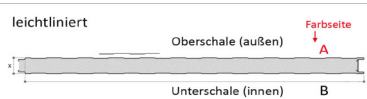

... bei Abnahme ganzer Pakete günstiger! ... nur solange Vorrat reicht!

(Tagesaktuelle Bestände bitte vorher erfragen unter Tel. 09376/974407)

in Kürze abholbereit auf Lager

PAKETANGEBOTE Sonderposten 2. Wahl Sandwich Wand Kernstärke 60 mm / 80 mm

SICHTBARE BEFESTIGUNG
befestigt mit Edelstahlbohrschraube
inkl. Unterlegscheibe