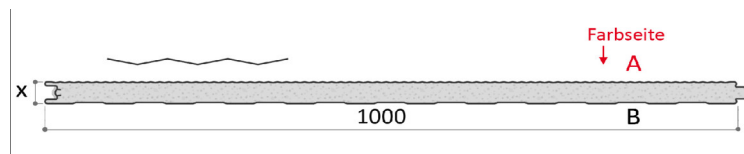

Paketangebote SANDWICH

... bei Abnahme ganzer Pakete günstiger! ... nur solange Vorrat reicht!

(Tagesaktuelle Bestände bitte vorher erfragen unter Tel. 09376/974407)

abholbereit auf Lager:

Sonderposten Sandwich Wand 120mm microliniert

m²-Preis nur 29,75 € inkl. 19% MwSt. (netto 25,00 €)

Profil Oberschale	Kernstärke (x)	Farbe (verzinkt mit RAL-Lackierung)	Deckbreite	Plattenbreite (Berechnung)	Länge + Anzahl Platten im Paket	Gesamt-deckfläche	Gesamt-deckfläche	Preis Paket (brutto)
micro-liniert	120 mm	graualuminium ä. RAL 9007	1000 mm	1000 mm	2 x 6,17 m 1 x 6,24 m 1 x 7,80 m 2 x 7,87 m	42,12 m²	42,12 m²	1.253,07 €

Zwischenverkauf vorbehalten. Alle Preise ab Lager Collenberg. Farbangaben annähernd den angegebenen RAL-Tönen, evtl. Abweichungen sind nicht reklamierbar. Bei den Angeboten handelt es sich um Sonderposten mit kleinen Fehlern oder Beschädigungen. Reklamationen sind daher ausgeschlossen.

abholbereit auf Lager: