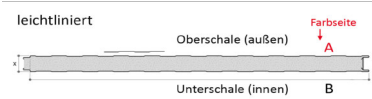

... bei Abnahme ganzer Pakete günstiger! ... nur solange Vorrat reicht!
(Tagesaktuelle Bestände bitte vorher erfragen unter Tel. 09376/974407)

in Kürze abholbereit auf Lager

PAKETANGEBOTE Sonderposten 2. Wahl Sandwich Wand Kernstärke 30 mm / 40 mm

SICHTBARE BEFESTIGUNG
befestigt mit Edelstahlschraube
inkl. Unterlegscheibe

Bitte beachten:
> Platten unterschiedlicher TYP-Bezeichnung sind nicht miteinander montierbar.
> Platten mit gleicher TYP-Bezeichnung, aber unterschiedlichen Deck-/Plattenbreiten können zusammen verbaut werden.

Zuschnitt auf Maß gg. Aufpreis möglich (17,85 € brutto / 15,00 € netto / je Schnitt zzgl. Verschnitt)

m²-Preis nur 21,42 € inkl. 19% MwSt. (netto 18,00 €)

Preis bei Einzelkauf: 24,99 € inkl. 19% MwSt. (netto 21,00 €)

Paket-Nr.	TYP	Linierung Oberschale	Verschrau- bung	Kernstärke (x)	Farbe außen (verzinkt mit RAL-Lackierung)	Farbe innen (verzinkt mit RAL-Lackierung)	Deck- breite	Länge je Platte	Anzahl Platten im Paket	Berechnungs- fläche	Preis je m² im Paket		Paketpreis		Preis je m² bei Einzelkauf		
											brutto	netto	brutto	netto	brutto	netto	
3b2	ISOBOX	leicht liniert	sichtbar	40 mm	grauweiß ä. RAL 9002	grauweiß ä. RAL 9002	1150 mm	5,00 m	20 St.	115,00 m²	21,42 €	18,00 €	2.463,30 €	2.070,00 €	1 x	24,99 €	21,00 €
3c	ISOBOX	leicht liniert	sichtbar	40 mm	schwarz ä. RAL 9005	grauweiß ä. RAL 9002	1150 mm	5,00 m	20 St.	115,00 m²	21,42 €	18,00 €	2.463,30 €	2.070,00 €	1 x	24,99 €	21,00 €
4a	1003	leicht liniert	sichtbar	40 mm	grauweiß ä. RAL 9002	grauweiß ä. RAL 9002	1000 mm	7,00 m	28 St.	196,00 m²	21,42 €	18,00 €	4.198,32 €	3.528,00 €	1 x	24,99 €	21,00 €
4b1	1003	micro liniert	sichtbar	40 mm	weißaluminium ä. RAL 9006	grauweiß ä. RAL 9002	1000 mm	6,50 m	54 St.	351,00 m²	21,42 €	18,00 €	7.518,42 €	6.318,00 €	1 x	24,99 €	21,00 €
4b2	1003	micro liniert	sichtbar	40 mm	weißaluminium ä. RAL 9006	grauweiß ä. RAL 9002	1000 mm	7,00 m	5 St.	35,00 m²	21,42 €	18,00 €	749,70 €	630,00 €	1 x	24,99 €	21,00 €
4b3	1003	micro liniert	sichtbar	40 mm	weißaluminium ä. RAL 9006	grauweiß ä. RAL 9002	1000 mm	8,00 m	4 St.	32,00 m²	21,42 €	18,00 €	685,44 €	576,00 €	1 x	24,99 €	21,00 €
16	ISOBOX	leicht liniert	sichtbar	30 mm	anthrazit ä. RAL 7016	grauweiß ä. RAL 9002	1000 mm	7,00 m	9 St.	63,00 m²	21,42 €	18,00 €	1.349,46 €	1.134,00 €	1 x	24,99 €	21,00 €
18	1003	leicht liniert	sichtbar	40 mm	anthrazit ä. RAL 7016	anthrazit ä. RAL 7016	1000 mm	8,00 m	9 St.	72,00 m²	21,42 €	18,00 €	1.542,24 €	1.296,00 €	1 x	24,99 €	21,00 €
19	SIP/W	leicht liniert	sichtbar	40 mm	anthrazit ä. RAL 7016	meist grauweiß ä. RAL 9002	1000 mm	4,00 m	17 St.	68,00 m²	21,42 €	18,00 €	1.456,56 €	1.224,00 €	1 x	24,99 €	21,00 €

Zwischenverkauf vorbehalten. Alle Preise ab Lager Collenberg, Farbangaben annähernd den angegebenen RAL-Tönen, evtl. Abweichungen sind nicht reklamierbar. Bei den Angeboten handelt es sich um Sonderposten mit kleinen Fehlern oder Beschädigungen. Reklamationen sind daher ausgeschlossen.